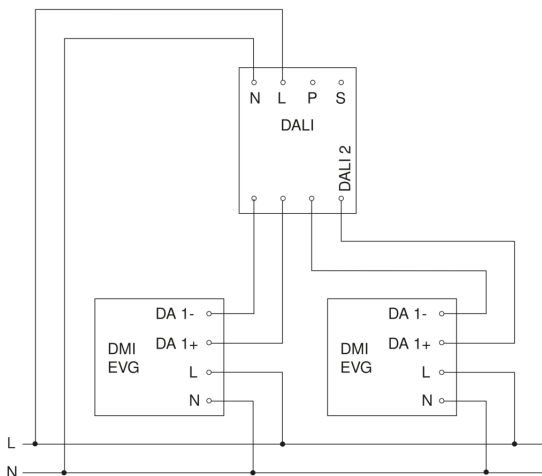

Rilevatore di presenza - Professional Line

IR Quattro HD 24m

DALI-2 APC - incassato
EAN 4007841 002756
Art. n. 002756

Schema elettrico Master

Schema elettrico Master-Master collegamento in rete